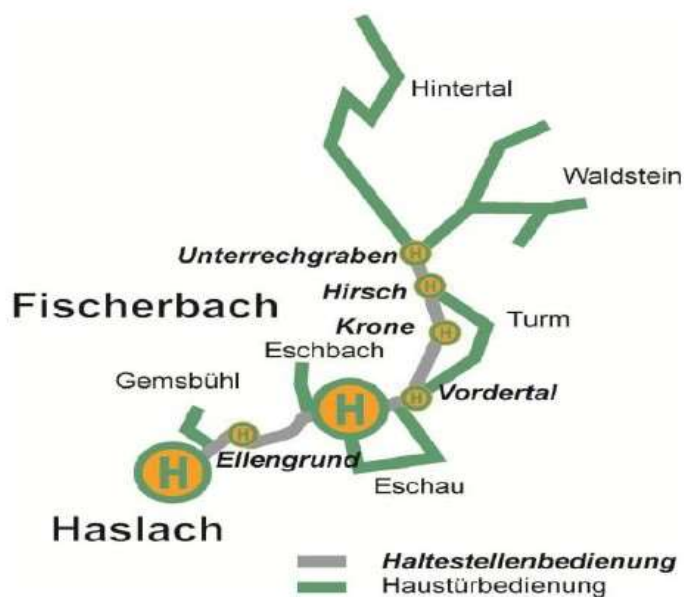

# Bürgerbusfahrt von Fischerbach nach Haslach

Anmeldung Bürgerbus bei der Gemeinde,  
Tel. 07832/9190-0, mind. eine Stunde vor Abfahrt!

## Abfahrt in Fischerbach

Haltestellen Linienbus	Rufauto Haustürgelbiet (= HTG)	nur Mo. + Mi. + Fr.	
Hintertal	HTG	08:51	
Waldstein	HTG	08:53	
Unterrechgraben		08:57	
Turm	HTG	08:58	
Hirsch		08:58	
Fuxxbau ehem. Krone		08:59	
Vordertal		09:00	
Eschau	HTG	08:41	
Im Katzengraben		09:01	
Engel		09:02	11:10
Dorf		09:03	11:11
Eschbach	HTG	09:02	
Sonnenmatte		09:04	11:12
Ellengrund		09:05	11:13
Gemsbühl	HTG	09:05	

## Ankunft in Haslach

Bahnhof Schleifmattstr.		09:07	11:15
Stadthalle		09:10	11:18
Hebelstraße		09:11	11:19
Grafenstraße		09:12	11:20
Mühlenkapelle		09:13	11:21
Lindenstraße		09:14	11:22
Wohnstift		09:15	11:23

## Abfahrt in Haslach

Haltestellen Linienbus	Rufauto Haustürgebiet (= HTG)	nur Mo. + Mi. + Fr.	
Grafenstraße		09:11	11:20
Lindenstraße		09:13	11:21
Wohnstift		09:17	11:29
Mühlenkapelle		09:18	11:30
Bahnhof		09:22	11:34
Schule			
Stadthalle		09:24	11:36
Bahnhof Schleifmattstr.			